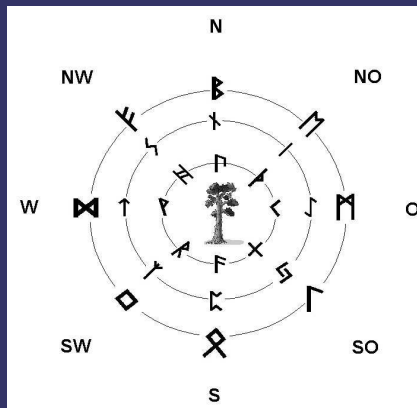

Mondkräbe

Helga, Urusla, Susanne Lohse, in München geboren, lebt seit 2004 in Norddeutschland, seit 2008 in Hamburg. Sie arbeitet als freie Fachdozentin, Künstlerin, Tänzerin, Schriftstellerin und Heilpraktikerin für Psychotherapie mit dem Schwerpunkt wanischer Schamanismus (Sejdr), Runen-, Märchen-, Kunst- und Tanztherapie

Weitere Informationen finden Sie auch auf meiner Homepage: www.mondkraehe.de

Wana Runar®

der weibliche Weg zu den Runen

Mondkräbe
H. U. S. Lohse
040 – 75 66 68 57
wanaunar@gmx.de